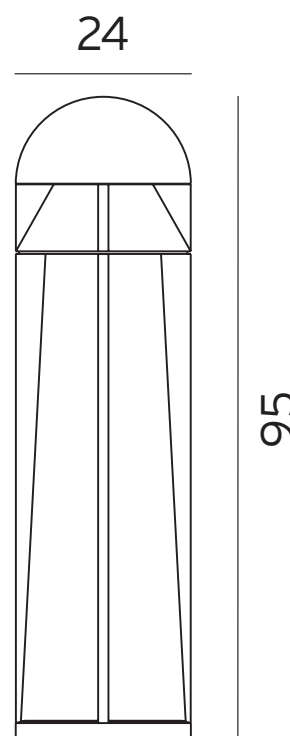

Narvik 557

* Norlys är ISO 9001:2008 certifierat. Samtliga produkter uppfyller Norlys höga kvalitetskrav och de europeiska normerna EN60598-1.

E-nummer	Art	Färg	RAL
7747391	557AL	Aluminium	9006
7747392	557GR	Grafit	7016

Teknisk beskrivning

Sockel	LED modul
Spänning (V.)	230V
Ljuskälla	Modul
Effekt total (W.)	24,9W
Skyddsklass	Klass 1
Isoleringsklass	IP65
IK klass	10
Material armatur	Aluminium
Material avskärmning / glas	Polykarbonat
Kabelingångar	Kopplingsbox
Inspektionslucka	Ja

Mått (mm.)

Höjd	950
Bredd	240
Djup	240

Ljuskälla

Effekt (W.)	21,1W
Lumen	3100
Kelvin	3000
Livslängd	50000 h
Färgåtergivning	RA 80
MacAdam	3
Dimbar	Nej

Norlys AB - Rapskatan 2 - 452 33 - Strömstad
www.norlys.se - staff@norlys.se - T: 0526-60700 - F: 0526-60722